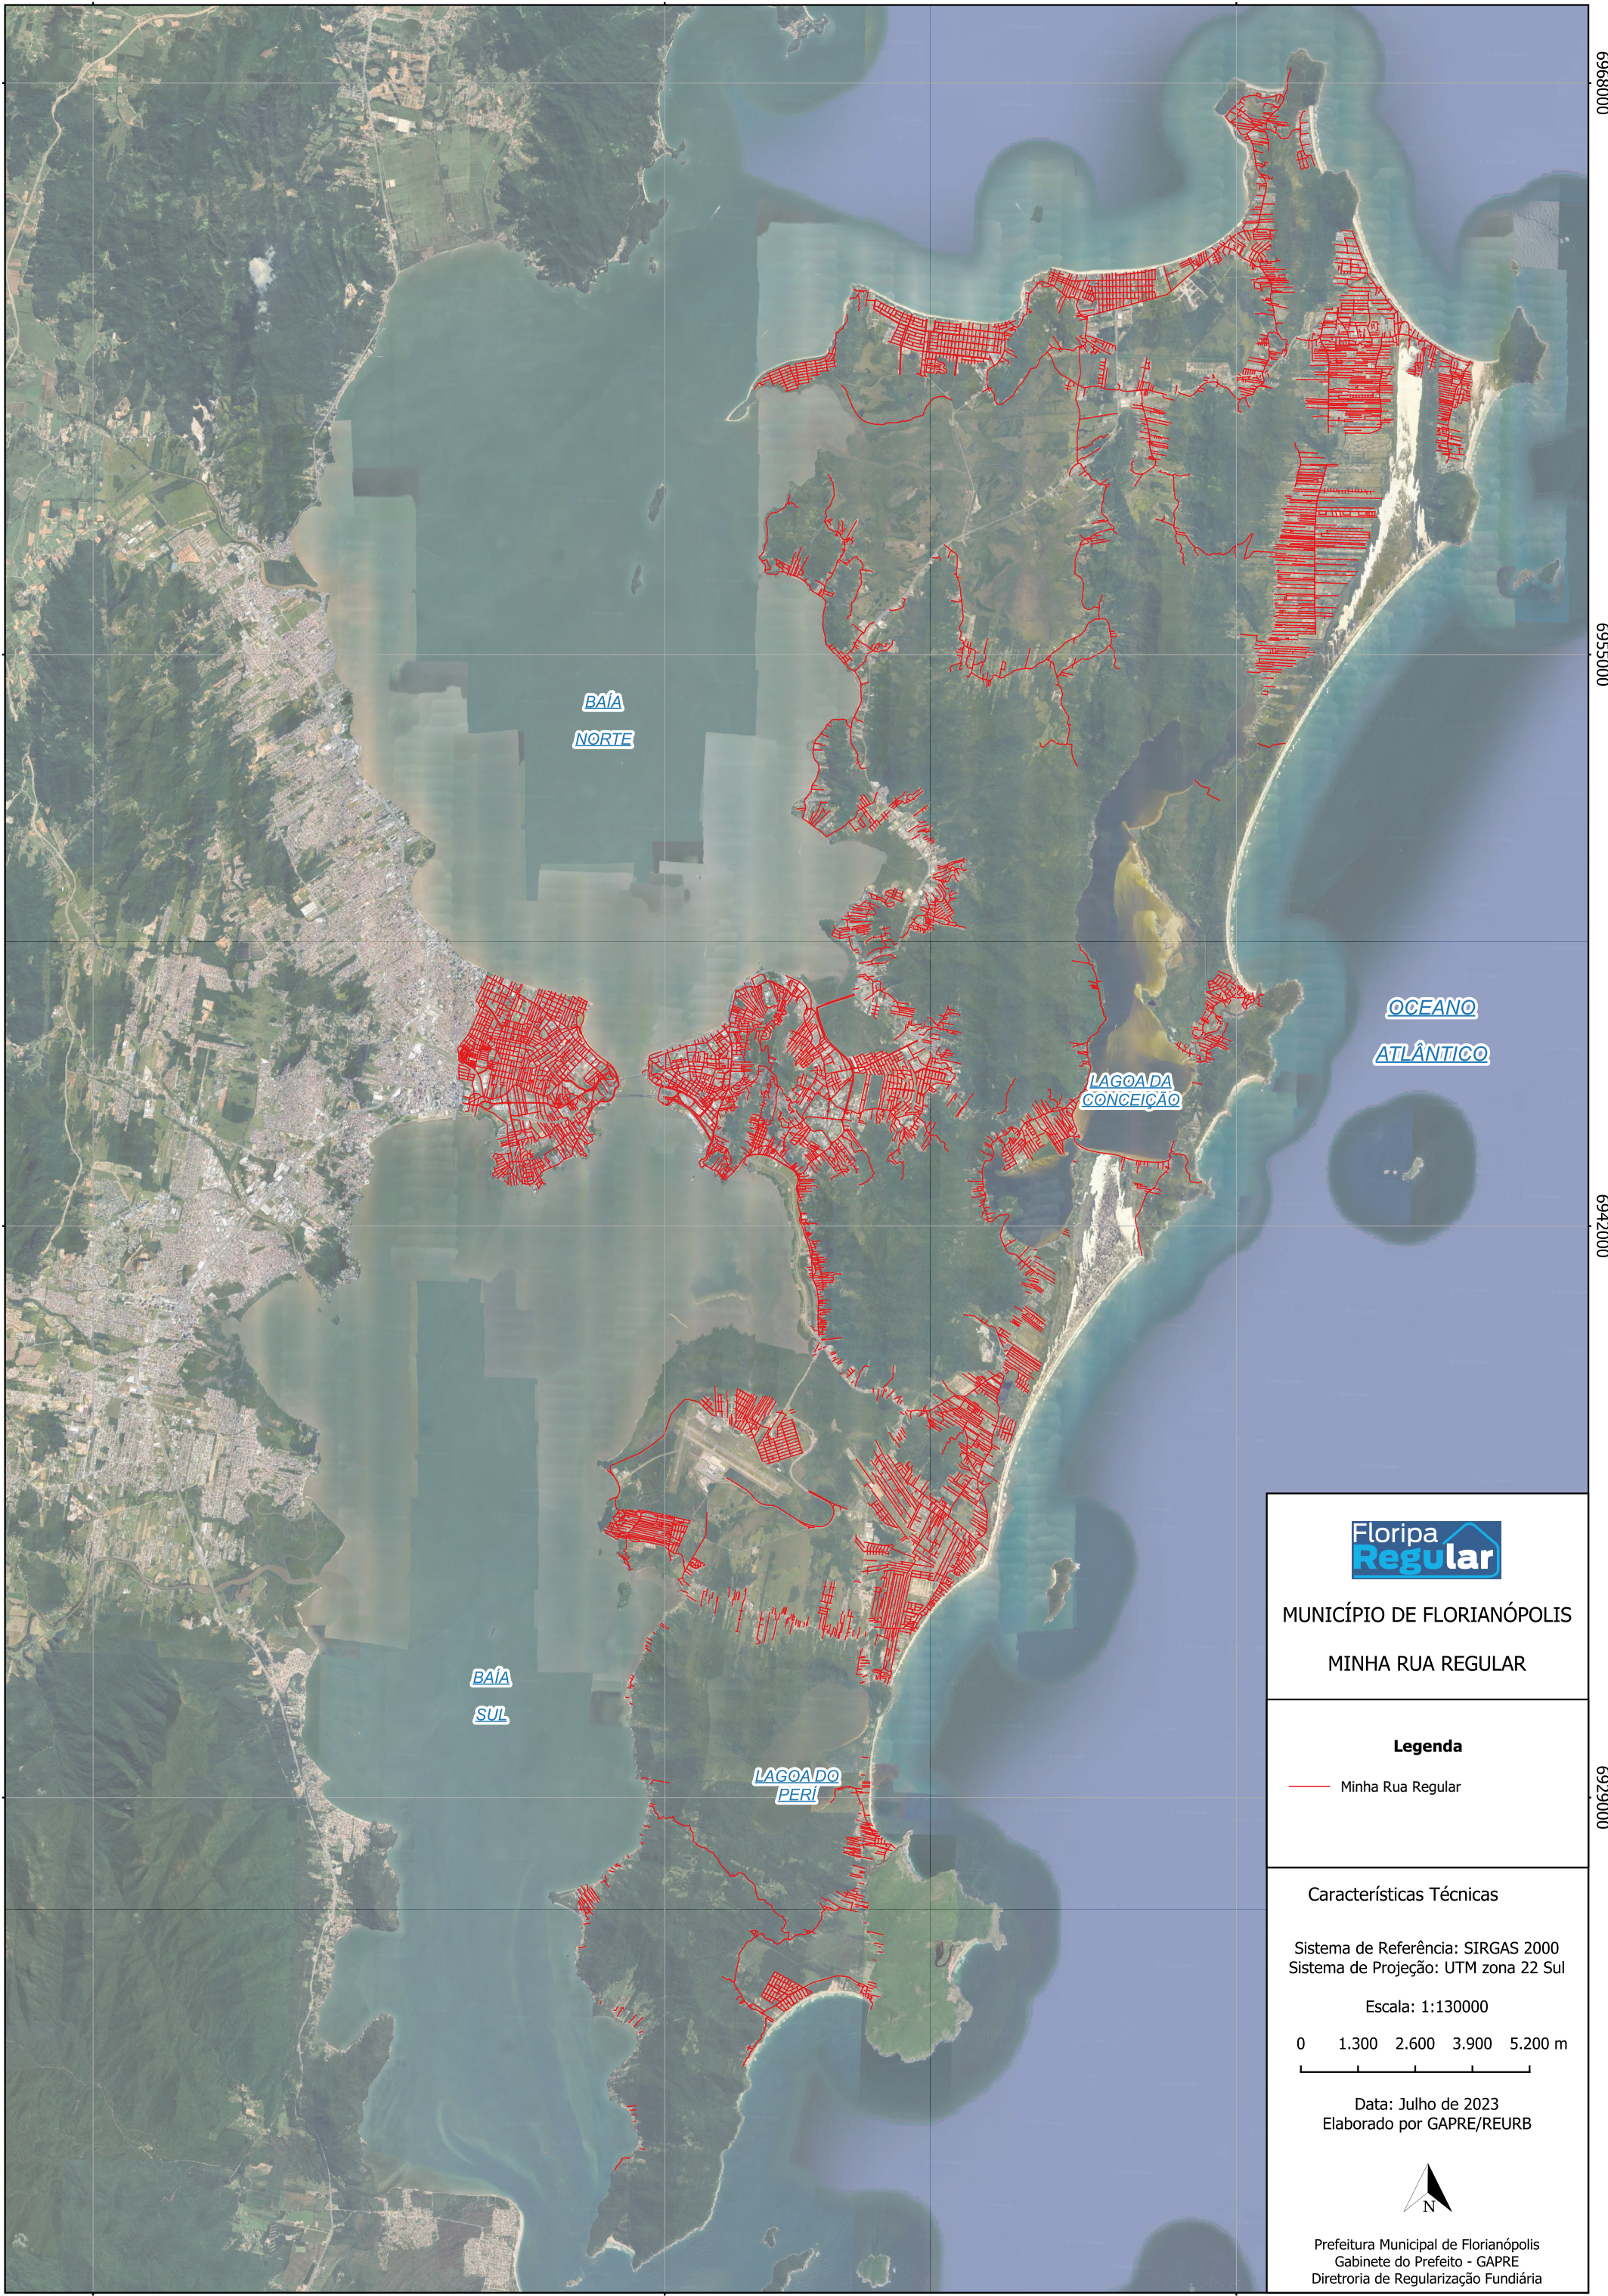

728000

741000

754000

6968000

6968000

6955000

6955000

6942000

6942000

6929000

6929000

728000

741000

754000

MUNICÍPIO DE FLORIANÓPOLIS

MINHA RUA REGULAR

**Legenda**

— Minha Rua Regular

**Características Técnicas**

Sistema de Referência: SIRGAS 2000  
 Sistema de Projeção: UTM zona 22 Sul

Escala: 1:130000

Data: Julho de 2023  
 Elaborado por GAPRE/REURB

Prefeitura Municipal de Florianópolis  
 Gabinete do Prefeito - GAPRE  
 Diretoria de Regularização Fundiária